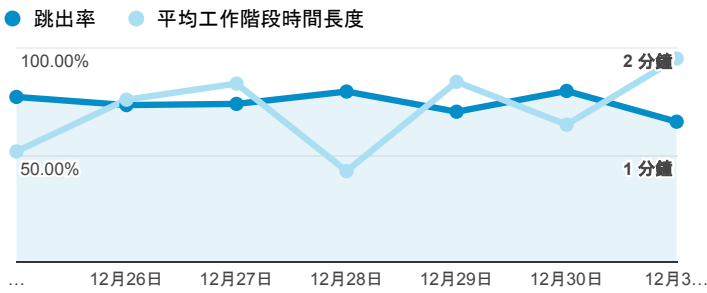

跳出率和平均造訪停留時間