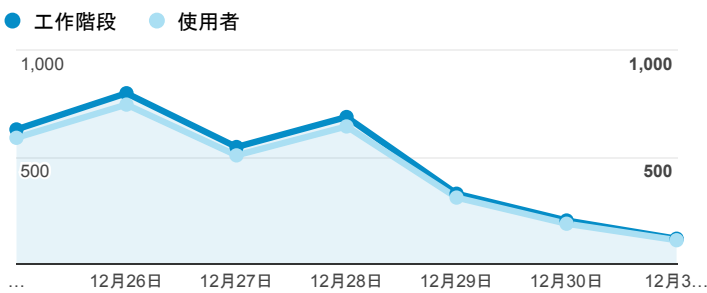

報表01_訪客

2017年12月25日 - 2017年12月31日

所有使用者
100.00% 個工作階段

平均造訪停留時間和單次造訪頁數

造訪地圖

跳出率和平均造訪停留時間

造訪 (依瀏覽器分組)

造訪和不重複訪客

造訪和新造訪率 (依行動裝置資訊分組)

造訪和新造訪