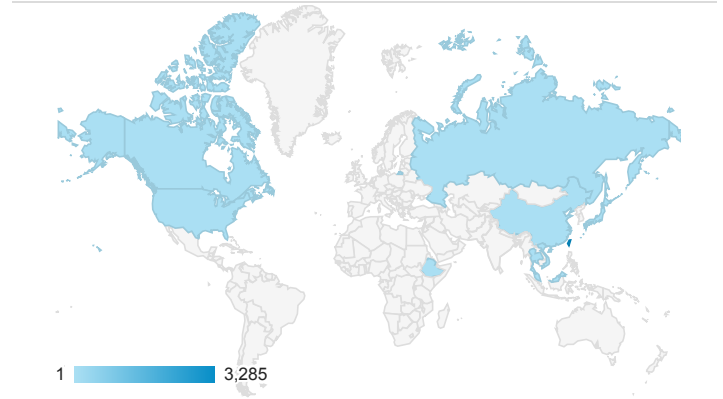

# 報表01\_訪客

2017年12月25日 - 2017年12月31日

所有使用者  
100.00% 個工作階段

## 平均造訪停留時間和單次造訪頁數

## 造訪地圖