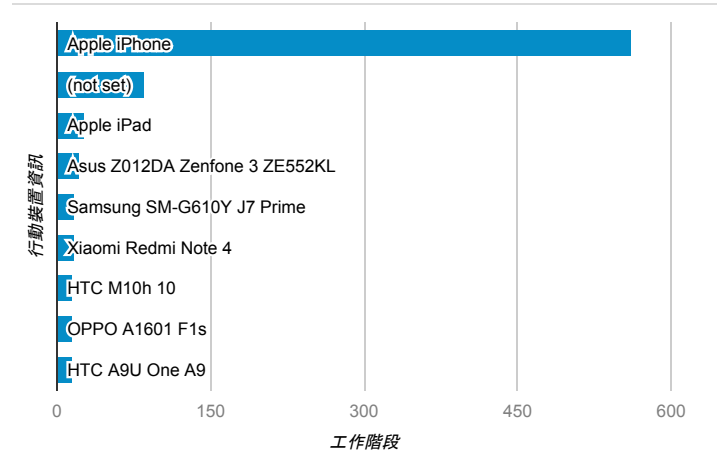

造訪和新造訪率 (依行動裝置資訊分組)