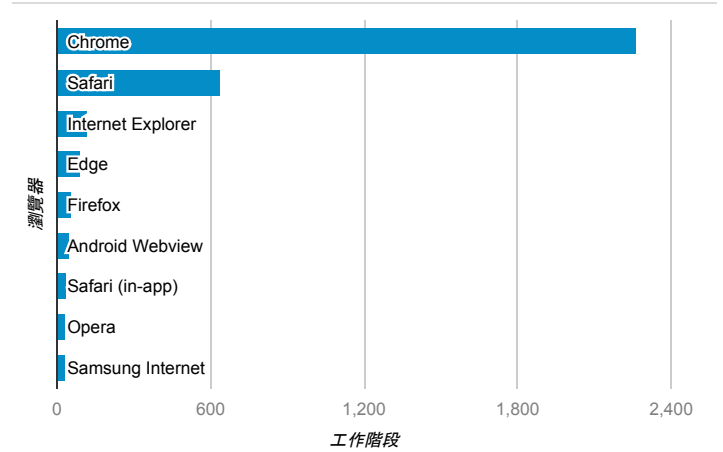

造訪 (依瀏覽器分組)