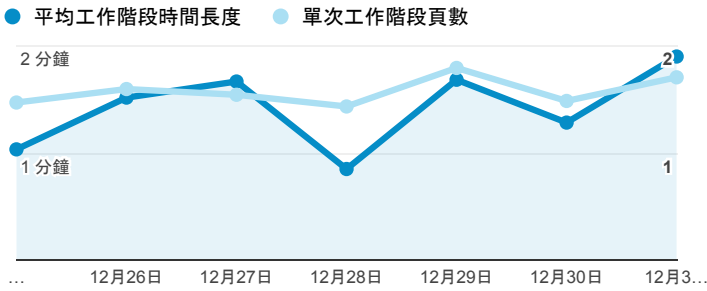

# 報表01\_訪客

2017年12月25日 - 2017年12月31日

所有使用者  
100.00% 個工作階段

## 平均造訪停留時間和單次造訪頁數